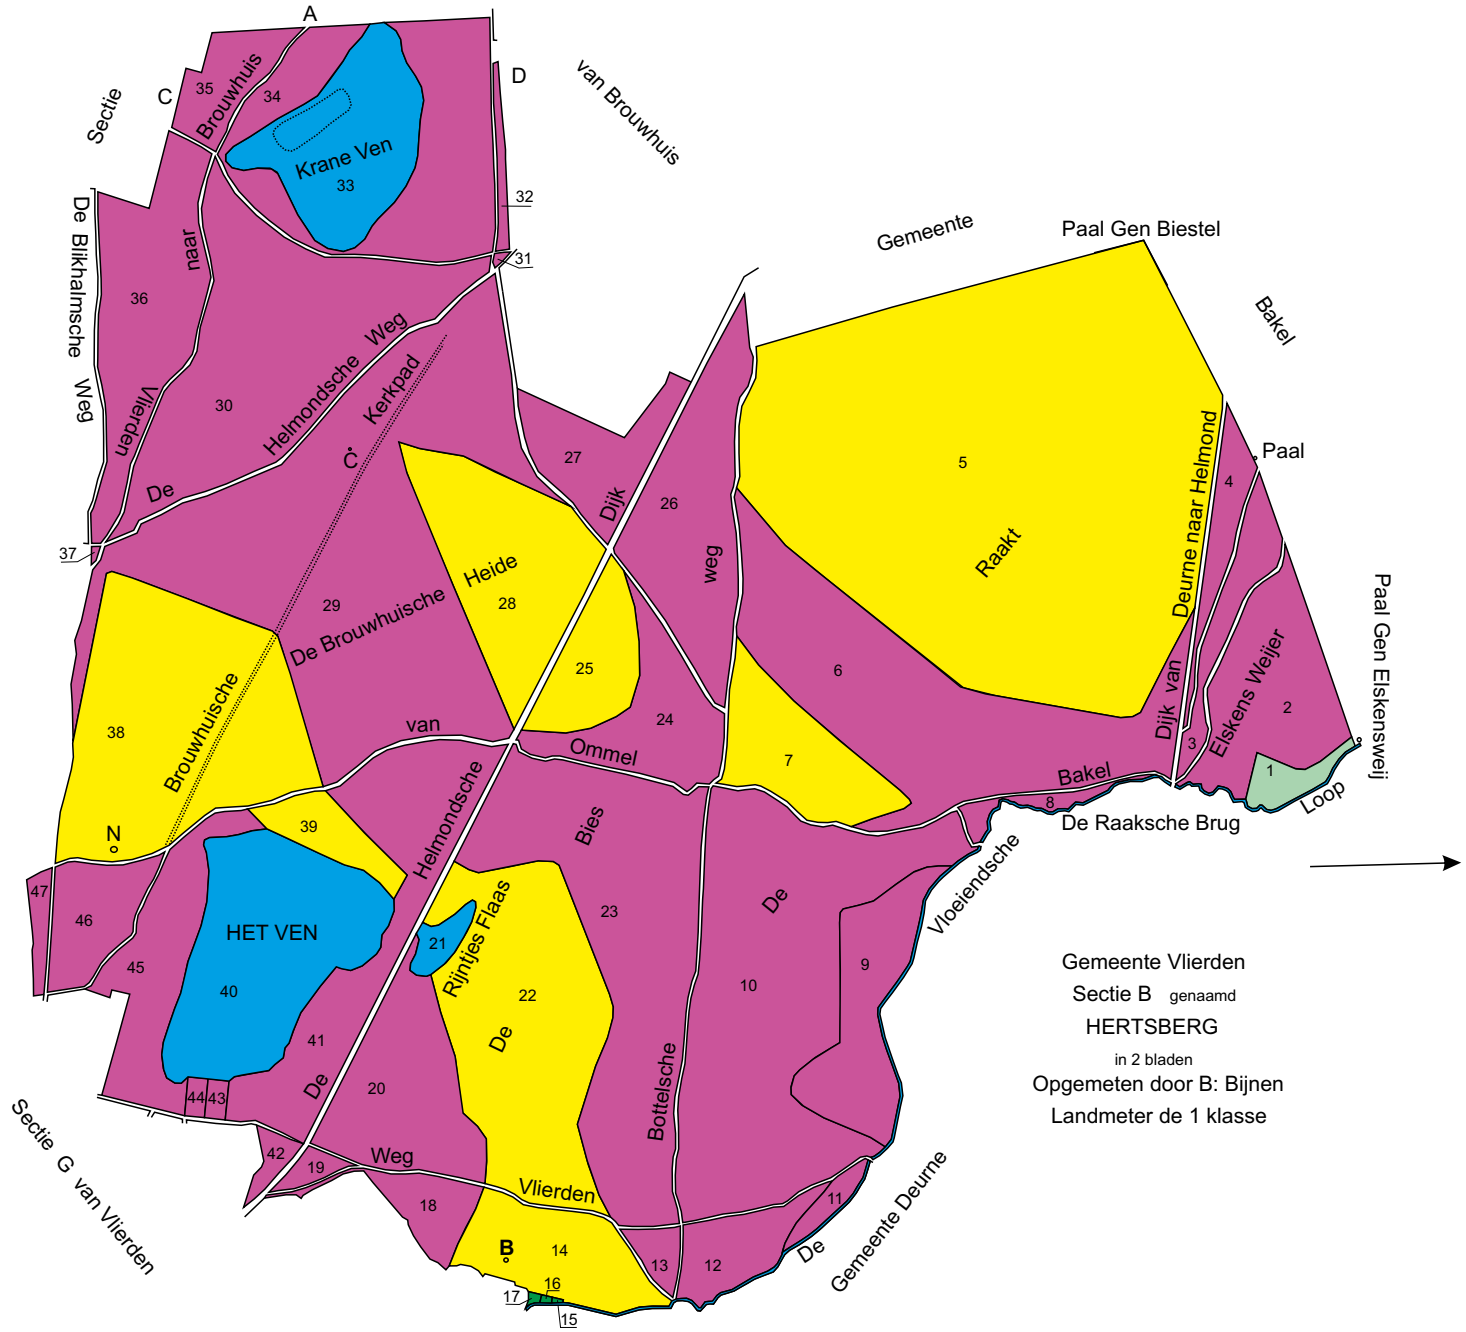

- Heide
- Water
- Zandbergen
- Moeras

Gemeente Vlieden
 Sectie B genaamd
HERTSBERG
 in 2 bladen
 Opgemeten door B: Bijnen
 Landmeter de 1 klasse