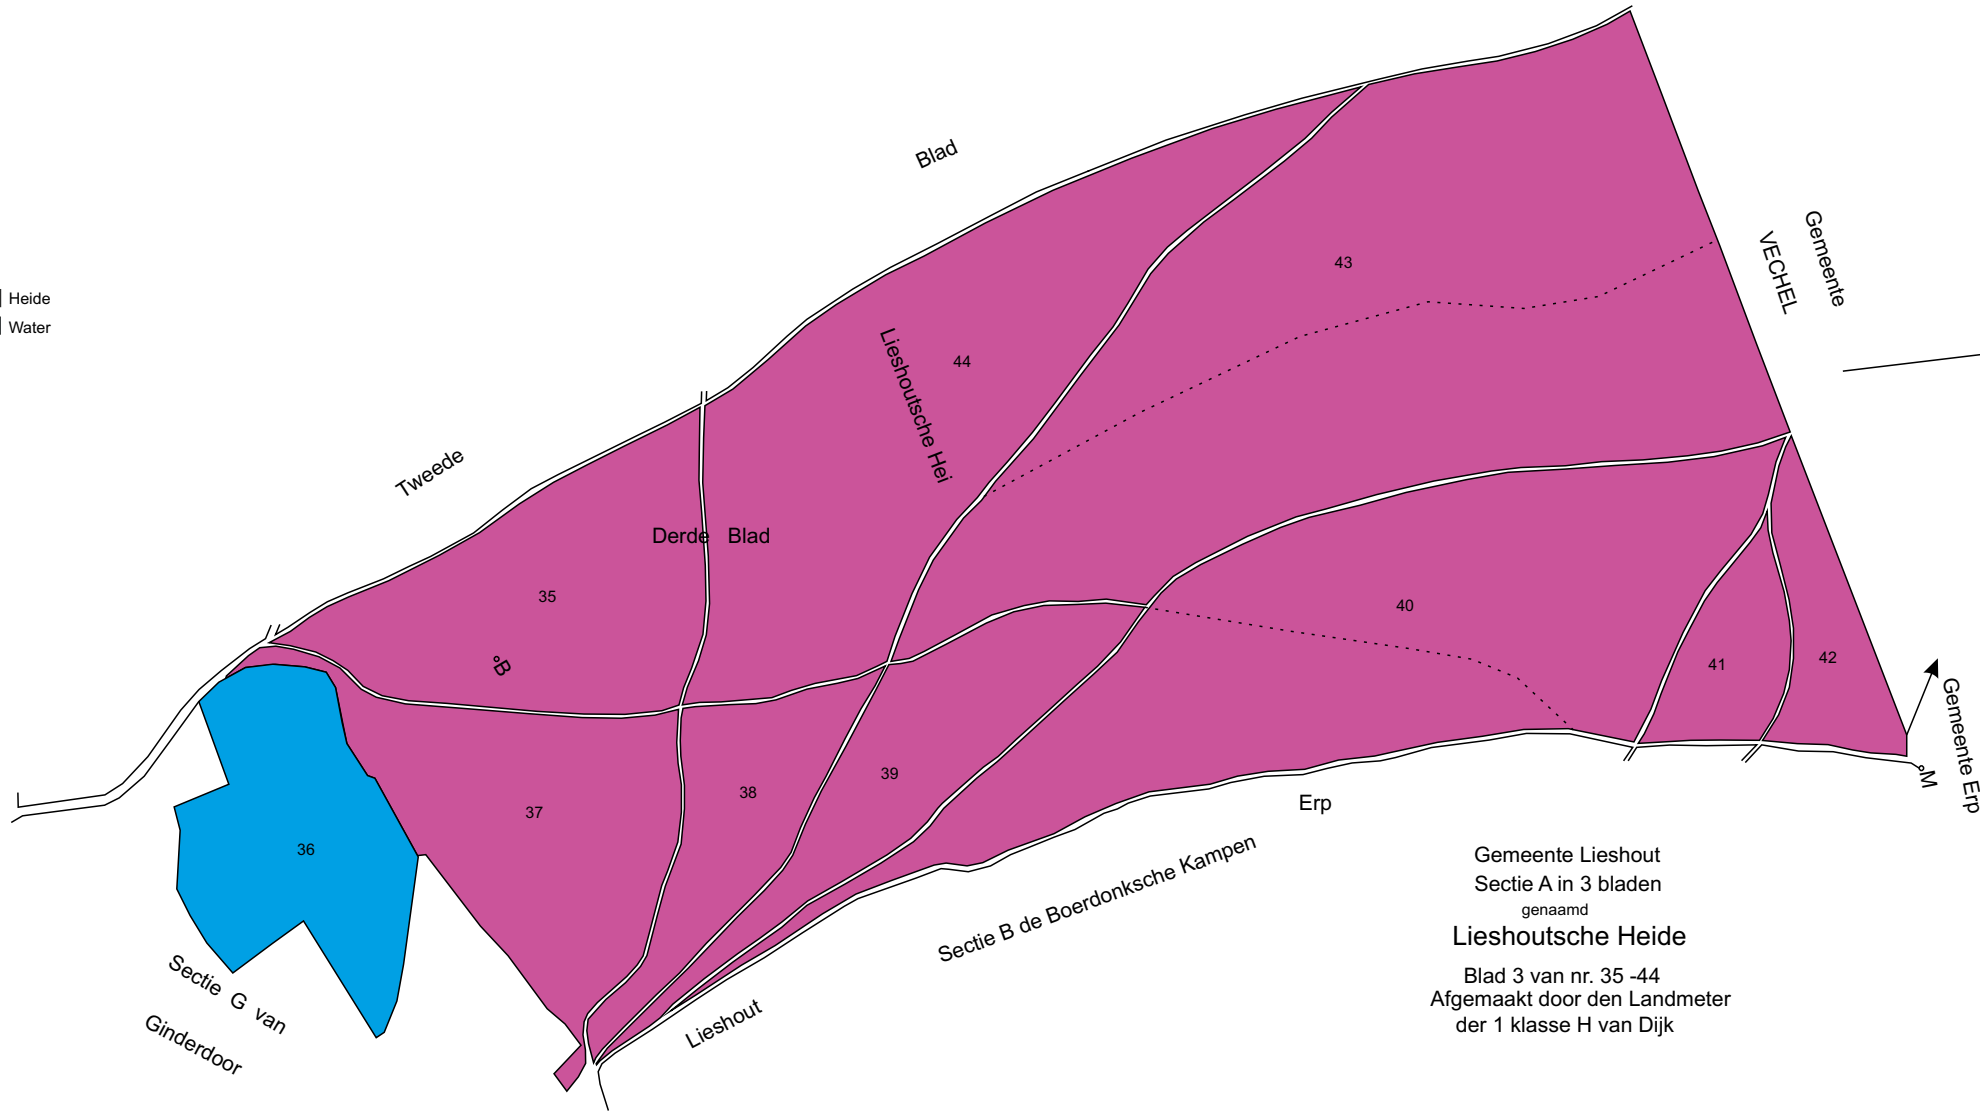

- Heide
- Water

Gemeente Lieshout
 Sectie A in 3 bladen
 genaamd
Lieshoutsche Heide
 Blad 3 van nr. 35 -44
 Afgemaakt door den Landmeter
 der 1 klasse H van Dijk