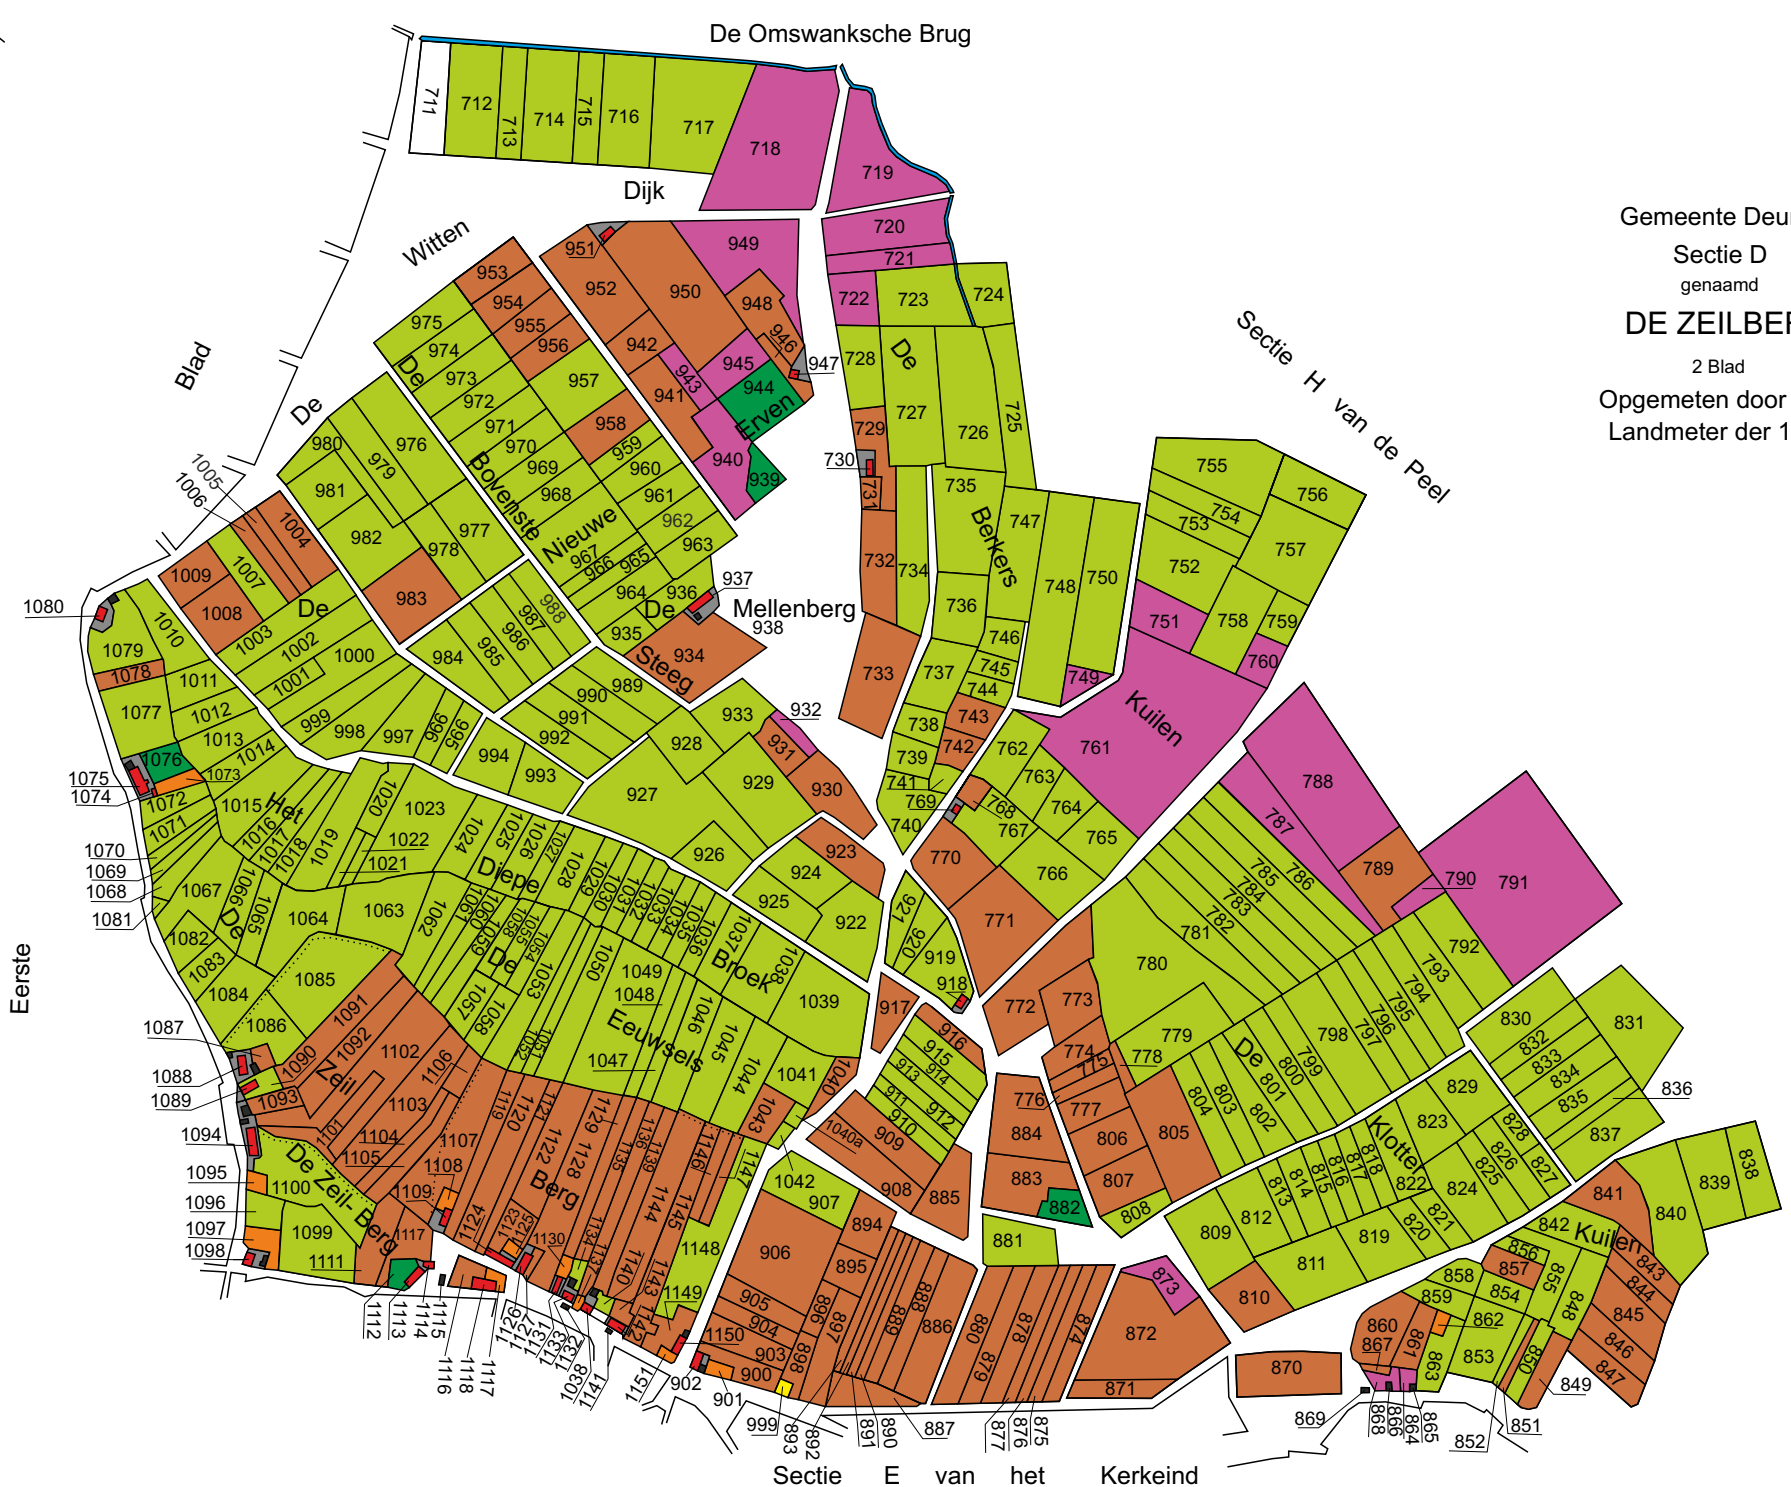

- Bouwland
- Weiland
- Tuin
- Hout
- Heide
- Schuur
- Huis
- Erf
- Straat en uitweg
- Water
- Bleekerij

Gemeente Deurne
 Sectie D
 genaamd
DE ZEILBERG
 2 Blad
 Opgemeten door Fritsen
 Landmeter der 1 Klasse