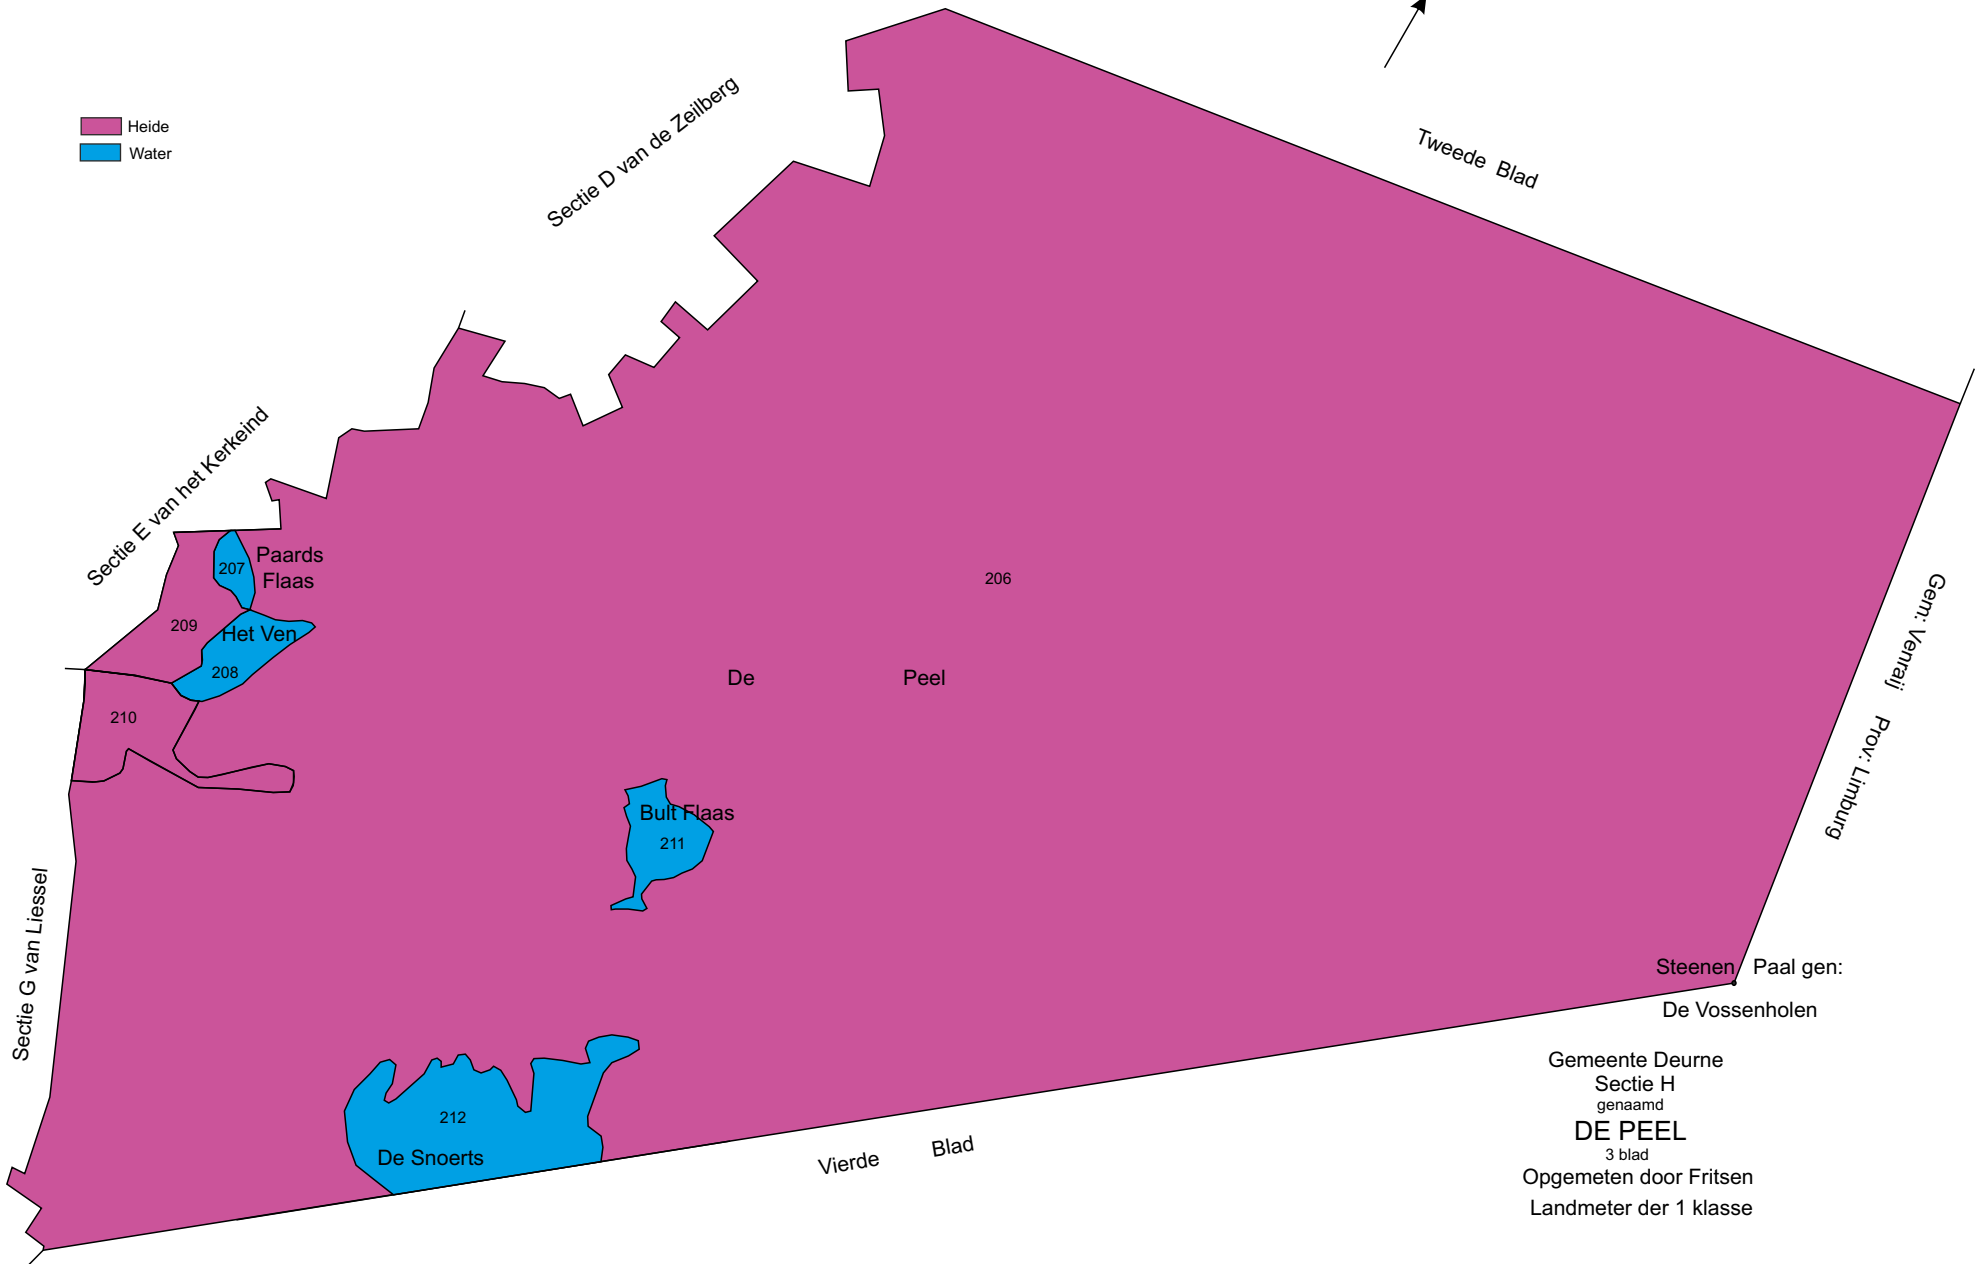

Heide
Water

Gemeente Deurne
Sectie H
genaamd
DE PEEL
3 blad
Opgemeten door Fritsen
Landmeter der 1 klasse