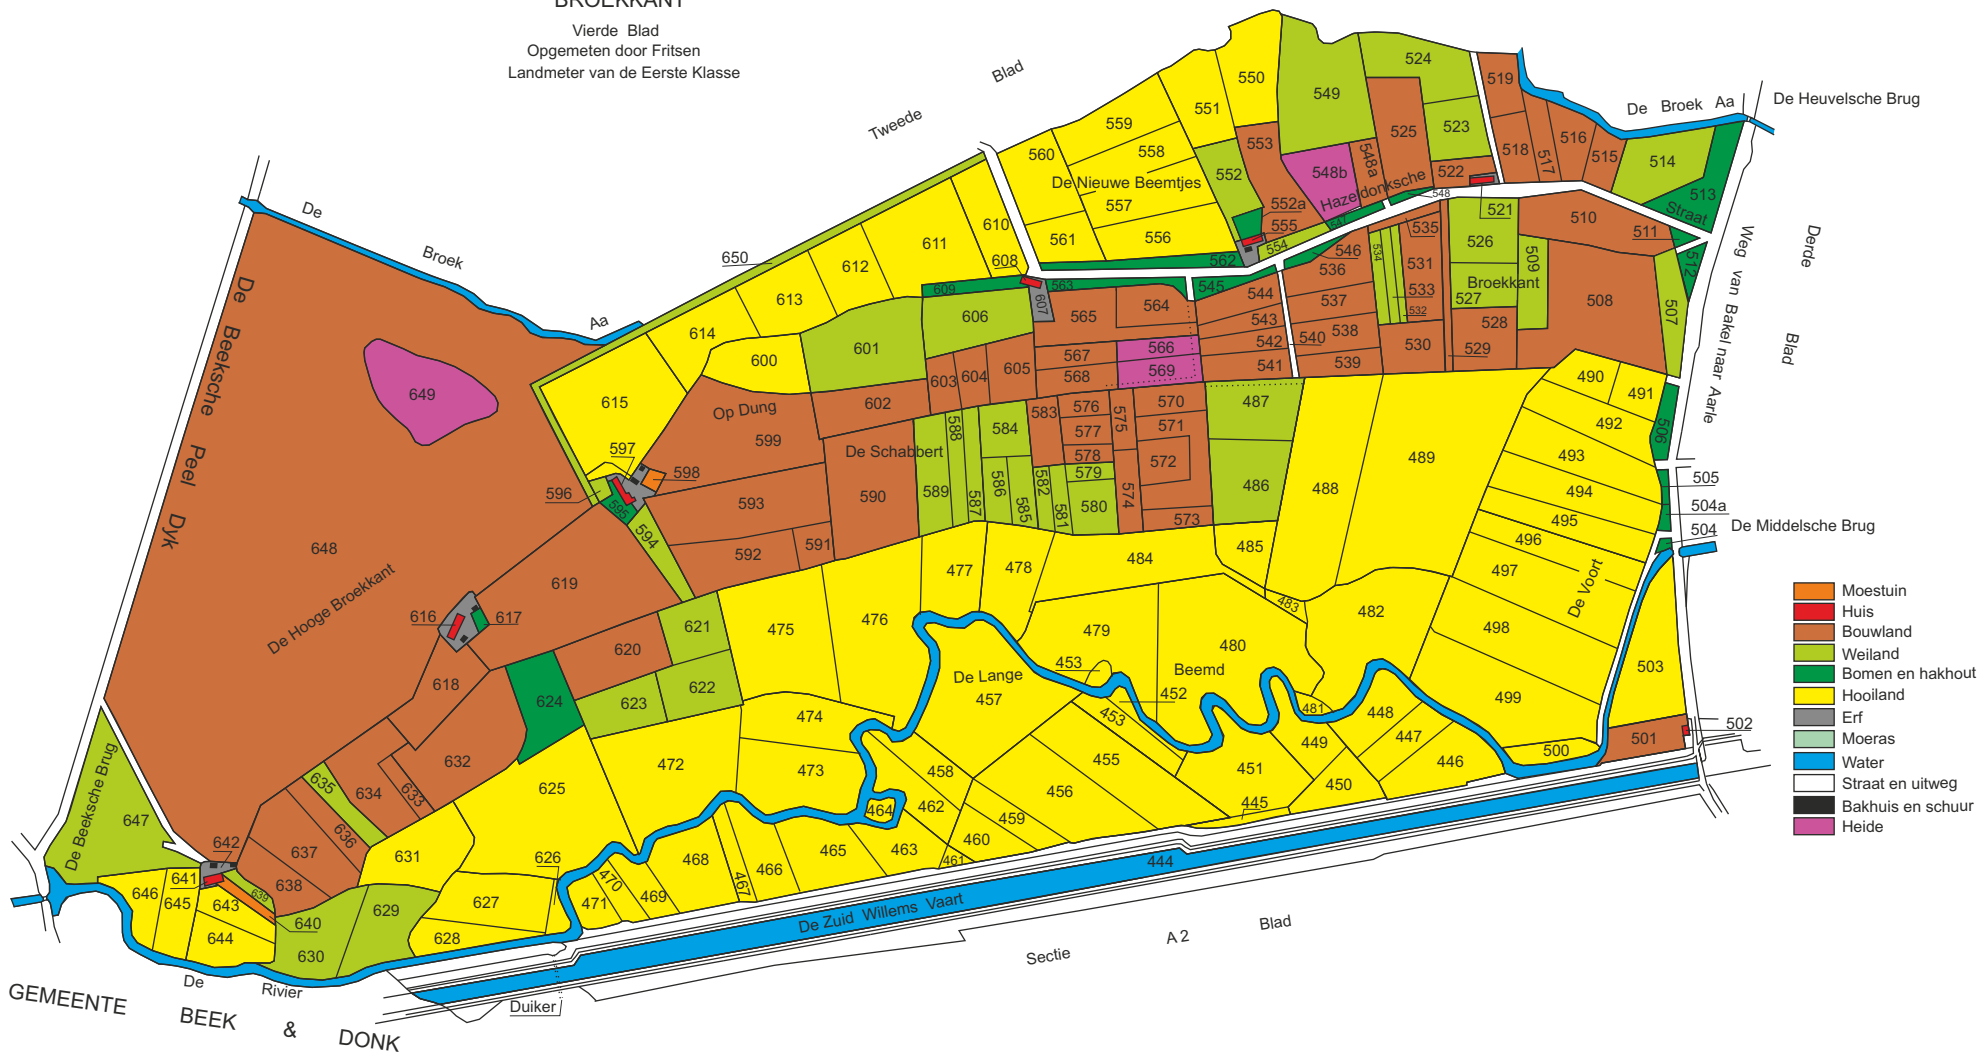

GEMEENTE AARLE RIXTEL

Sectie B
genaamd
BROEKKANT
Vierde Blad
Opgemeten door Fritsen
Landmeter van de Eerste Klasse

GEMEENTE
BEEK & DONK